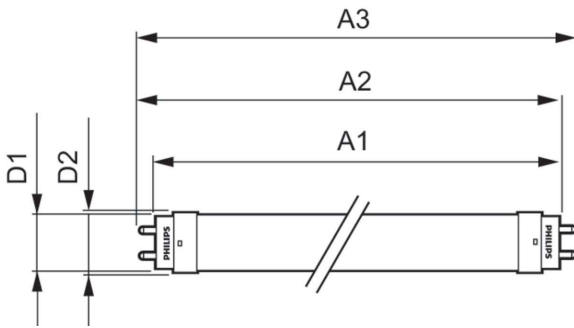

Tubos LED Ecofit T8

Controles y atenuación

Regulable	No
-----------	----

Mecánica y carcasa

Acabado de la luz	Blanco
Material del foco	Cristal
Forma del foco	T8
Peso neto (pieza)	0,215 kg

Aprobación y aplicación

Producto de ahorro de energía	Sí
Marcas de aprobación	Conformidad con RoHS
Cumple con el reglamento RoHS de la UE	Sí
Rango de temperatura ambiente	-20 a +45 °C

Información del producto

Nombre del producto del pedido	Ecofit E Mains 1200mm 16W 765 T8
Nombre del producto completo	Ecofit E Mains 1200mm 16W 765 T8
Full EOC	871951436062400
Código del pedido	929003087611
N.º de material (12NC)	929003087611
Numerador: cantidad por paquete	1
EAN/UPC: producto/caja	8719514360624
Numerador: paquetes por caja externa	20
EAN/UPC - Caja	8719514360631

Plano de dimensiones

Product	D1	D2	A1	A2	A3
Ecofit E Mains 1200mm 16W 765 T8	25,7 mm	28 mm	1.198,2 mm	1.205 mm	1.212 mm

Datos fotométricos

General uniform lighting - Ecofit E Mains 1200mm 16W 765 T8

Light Distribution Diagram - Ecofit E Mains 1200mm 16W 765 T8

Tubos LED Ecofit T8

Datos fotométricos

Spectral Power Distribution Colour - Ecofit E Mains 1200mm 16W 765 T8

Lifetime

Lumen Maintenance Diagram - Ecofit E Mains 1200mm 16W 765 T8