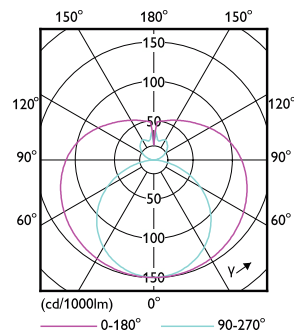

Producto de ahorro de energía	Sí
Marcas de aprobación	Conformidad con RoHS
Cumple con el reglamento RoHS de la UE	Sí
Rango de temperatura ambiente	-20 a +45 °C

Información del producto

Nombre del producto del pedido	Ecofit E Mains 1200mm 16W 765 T8
Nombre del producto completo	Ecofit E Mains 1200mm 16W 765 T8
Full EOC	871951436062400
Código del pedido	929003087611
N.º de material (12NC)	929003087611
Numerador: cantidad por paquete	1
EAN/UPC: producto/caja	8719514360624
Numerador: paquetes por caja externa	20
EAN/UPC - Caja	8719514360631

Plano de dimensiones

Product	D1	D2	A1	A2	A3
Ecofit E Mains 1200mm 16W 765 T8	25,7 mm	28 mm	1.198,2 mm	1.205 mm	1.212 mm

Datos fotométricos

General uniform lighting - Ecofit E Mains 1200mm 16W 765 T8

Light Distribution Diagram - Ecofit E Mains 1200mm 16W 765 T8

Tubos LED Ecofit T8

Datos fotométricos

Spectral Power Distribution Colour - Ecofit E Mains 1200mm 16W 765 T8

Lifetime

Lumen Maintenance Diagram - Ecofit E Mains 1200mm 16W 765 T8