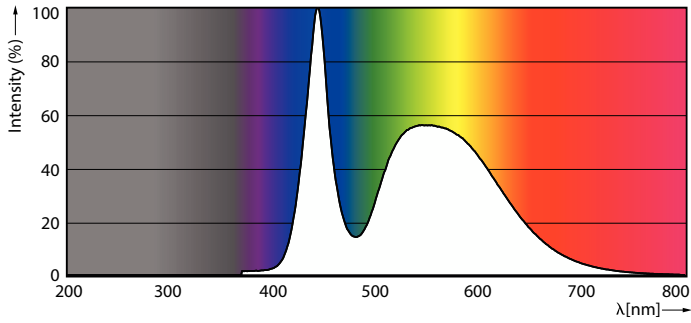

Tubos LED Ecofit T8

Datos fotométricos

Spectral Power Distribution Colour - Ecofit E Mains 1200mm 16W 765 T8