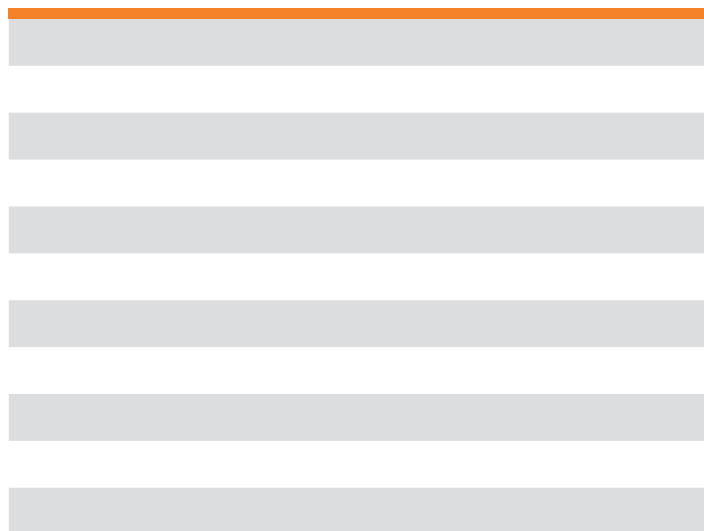

ESPECIFICACIONES TÉCNICAS

Aplicación	Arrastre e izaje
Capacidad de piola simple/doble	500/1,000 Kg
Levante estándar con piola simple/doble	20/10 m
Potencia motor	1,600W
Voltaje	220V
Largo del cable	20 m
Diámetro del cable	6 mm
Velocidad de levante	8 m/min
Largo cable botonera	1,40 m
Peso	64 Kg