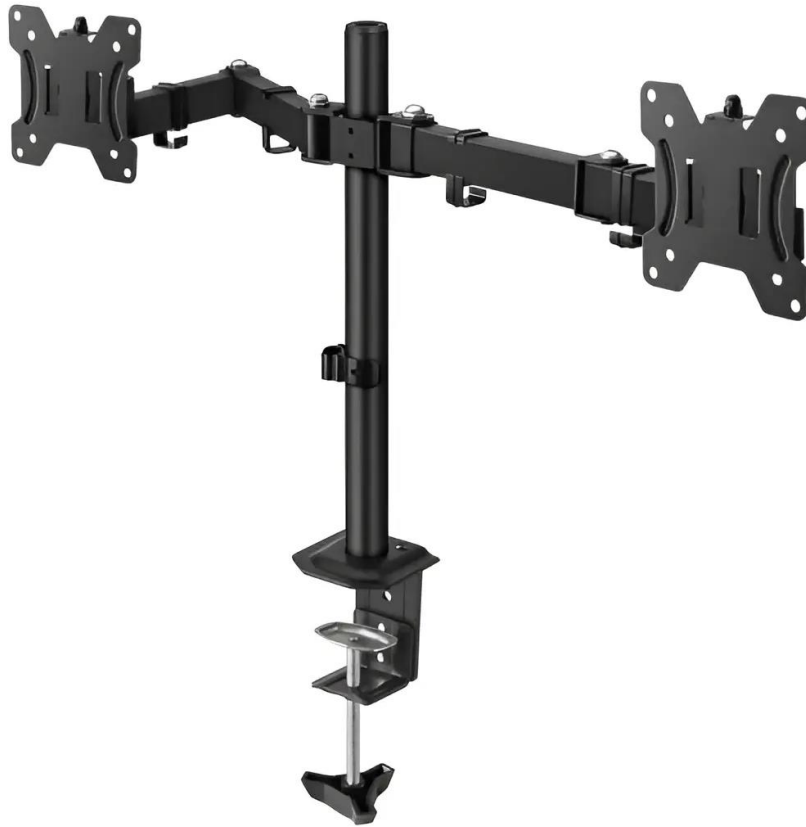

Soporte Monitor Doble Brazo Tv Escritorio Articulado 12 A 27 Color Negro - 030021

Especificaciones:

- Características generales

- | | |
|----------|----------------------|
| • Marca | • Betensh |
| • Modelo | • SOPORTE tv MONITOR |
| • Color | • Negro - 030021 |

- Pantalla

- | | |
|---|---------------------|
| • Tipos de pantallas compatibles | • Televisor Lcd Led |
| • Tamaño mínimo de la pantalla - Tamaño máximo de la pantalla | • 12 " - 27 " |

- **Especificaciones**

- | | |
|-----------------------------|------------------------|
| • Estándares VESA | • 75*75 100*100 |
| • Lugares de montaje | • Mesa |
| • Es inclinable | • Sí |
| • Es articulado | • Sí |
| • Es fijo | • No |
| • Es gamer | • No |