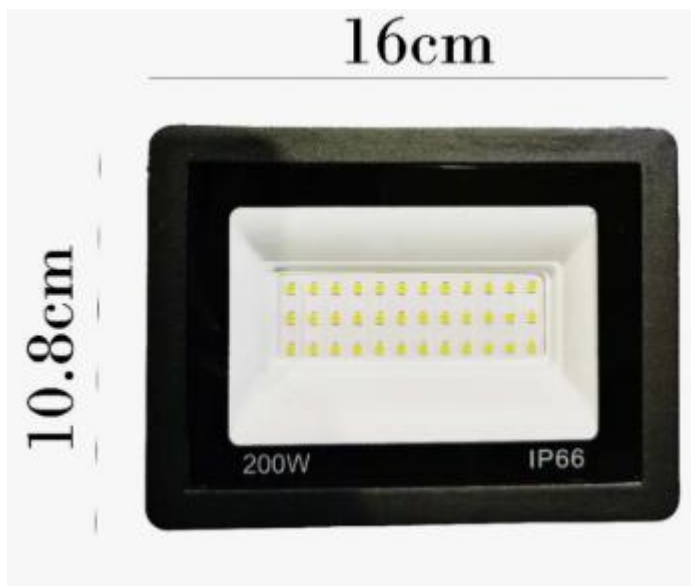

Foco Proyector Plano Led Reflector Multiled 200w Exterior

Parámetro	Especificación
Marca	Betensh
Modelo	Lámpara LED exterior / jardín
Tipo de lámpara	LED
Potencia	200 W
Voltaje	110 – 220 V
Temperatura de color	6000K (luz blanca fría)
Tipo de instalación	Montable / sobrepuesto
Material	Aluminio + vidrio templado
Grado de protección	IP66 (resistente a agua y polvo)
Ángulo de iluminación	120°
Color carcasa	Negro