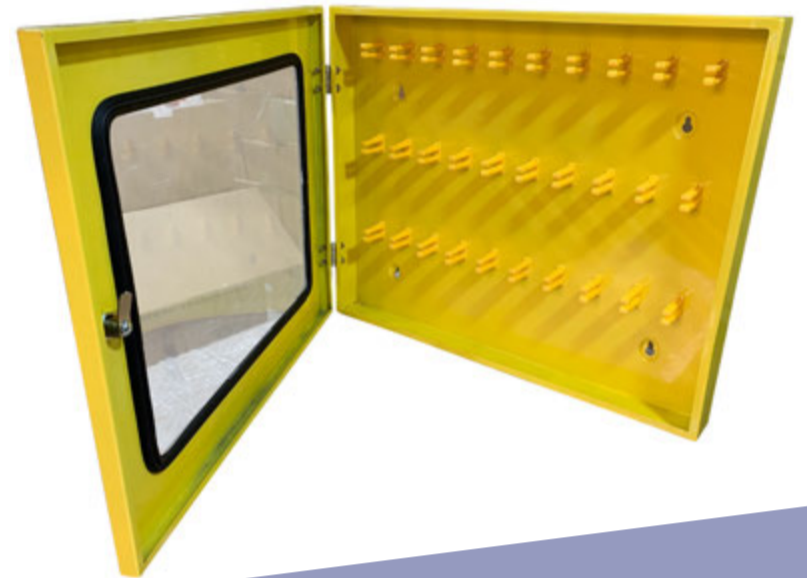

ESTACIÓN DE BLOQUEO 30 CANDADOS

CÓDIGO: SL-50005

DESCRIPCIÓN: Estación de Bloqueo 30 candados

MATERIAL: Fabricada en acero de carbono de color amarillo

UNIDAD DE MEDIDA: 1 Unidad

Imágenes del Interior

Imagen Referencial

Ficha Técnica

- Fabricado en acero de carbono recubierto con pintura anticorrosiva color amarillo.
- Dispone de un visor acrílico transparente de 3 mm de espesor.
- Cuenta con aldabas de plástico de ingeniería para colgar hasta 30 candados.
- Medidas: Ancho 560 mm, alto 460 mm y 70 de largo.